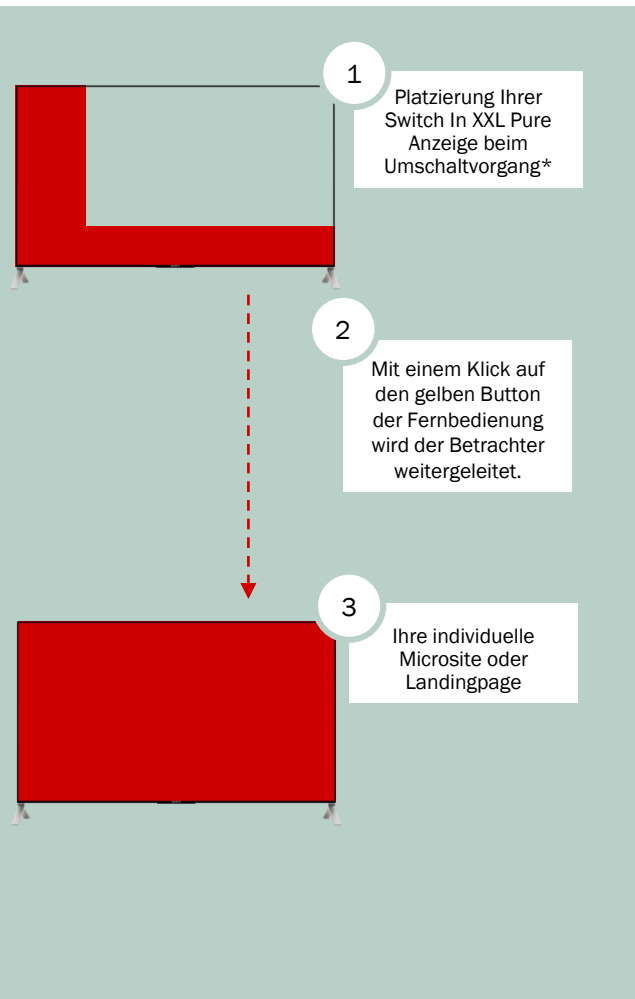

# Addressable TV – next level TV-Werbung mit Switch In XXL Pure Anzeigen

Nutzen Sie die neuen Möglichkeiten zukunftsorientierter Werbeumfelder und schalten Sie eine digitale Switch In XXL Pure Anzeige auf internetfähigen TV-Geräten.

Ihre Videoanzeige erscheint aufmerksamkeitsstark direkt im Programmumfeld:

Durch einen Klick gelangt der interessierte Betrachter auf Ihre gewünschte Landingpage. Verschiedenste Targeting-Optionen, wie z.B. Region, Alter oder Geschlecht, ermöglichen eine effiziente Zielgruppenansprache.

Technische Anlieferungsdetails:

Pixel: 284 x 720 + 996 x 160 + Link; 2 x 80 KB

png , jpg oder gif

Switch In XXL Pure Anzeige

Landingpage

Ihre Vorteile

- keine aufwendigen Werbespots nötig
- kostengünstig
- reichweiten- und aufmerksamkeitsstark
- Effiziente Zielgruppenansprache durch verschiedene Targeting-Optionen